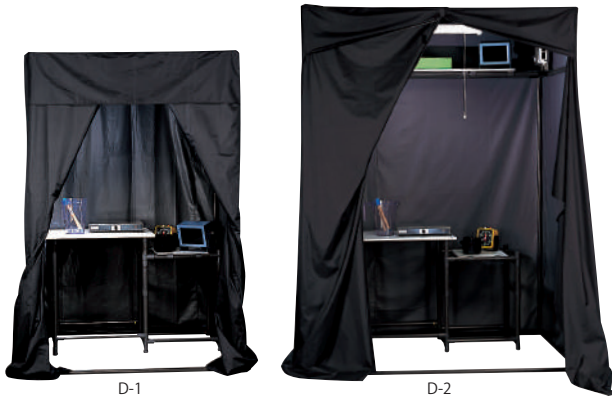

### ダークルーム

ダークルーム(組立式)

どこでもプロ仕様の暗室が完成。

イメージ写真

※ルーム内のテーブルや製品は別売です

特注品も承ります。

ちょっとしたスペースがあれば、組み立てられる簡易暗室。  
ナイロンタフタ地にゴム引き加工した暗幕は完全遮光でカラー処理もOK。

|                                 |   |               |          |
|---------------------------------|---|---------------|----------|
| D-1                             | ●間口110×奥行120×高さ200cm<br>●重量:12kg ●メタルジョイント使用<br>●暗幕材質:ナイロンタフタ布地(ダークカーテンD/L生地) | 4906238714947 | ¥237,600 |
| D-1 換気扇付セット<br>D-1本体、換気扇        | ●間口135×奥行120×高さ200cm ●重量:15kg   | 4906238703033 | ¥344,300 |
| D-2<br>(照明取付ジョイント式)             | ●間口150×奥行120×高さ200cm ●重量:15kg<br>●メタルジョイント使用<br>●暗幕材質:ナイロンタフタ布地(ダークカーテンD/L生地) | 4906238714954 | ¥325,600 |
| D-2 換気扇付セット<br>D-2本体、換気扇        | ●間口:75×奥行120×高さ200cm ●重量:18kg   | 4906238703040 | ¥435,600 |
| テーブル                            | ●W63×D55×H70cm、W48×D30×H60cmの2段テーブル<br>●重量:9kg                                | 4906238740540 | ¥109,670 |
| 換気扇D-1、D-2用<br>(パイプ・ジョイント付)     | ●W25×D22.5×H20cm ●重量:3kg<br>※Dシリーズ特注品用です。他社規格では<br>光線漏れの恐れがあります。              | 4906238714961 | ¥101,970 |
| 棚板<br>(パイプ・ジョイント付)              | ●D-1用 90×45cm 厚さ1.6cm ●重量:6kg<br>●D-2用 90×45cm、45×45cm 厚さ:1.6cm各1枚 ●重量:8kg    | 4906238714985 | ¥41,250  |
| 照明用取付ジョイント<br>(D-1用/パイプ・ジョイント付) |   | 4906238714978 | ¥5,170   |