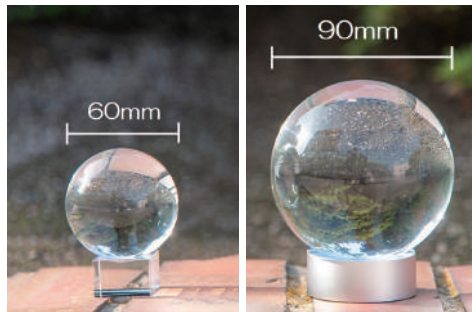

レンズボール

レンズボール® KLB60/70/80/90

綺麗な景色や壮大な景色、逆さまの世界などを手の中に収められ、一味違った写真を撮影することができます。

KLB60	4906238817945	オープン価格
KLB90	4906238818317	

- 台座に置いて、手で持ってもOK。KLB90は、台座を三脚に取り付け可能。
- 持ち運びに便利なケース付き
- 寸法:(KLB60)直径60mm、(KLB90)直径90mm
- 質量:(KLB60)約280g、(KLB90)約960g
- 付属品:キャリングケース(カラビナ付)、台座、クロス

KLB60

KLB90

作例