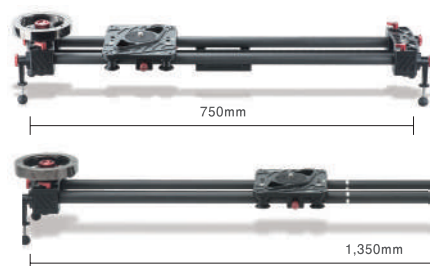

機動性・品質・多機能性を高次元で融合した次世代のスライドレール

Shark Slider S1

Shark Slider S1 4906238762368 オープン価格